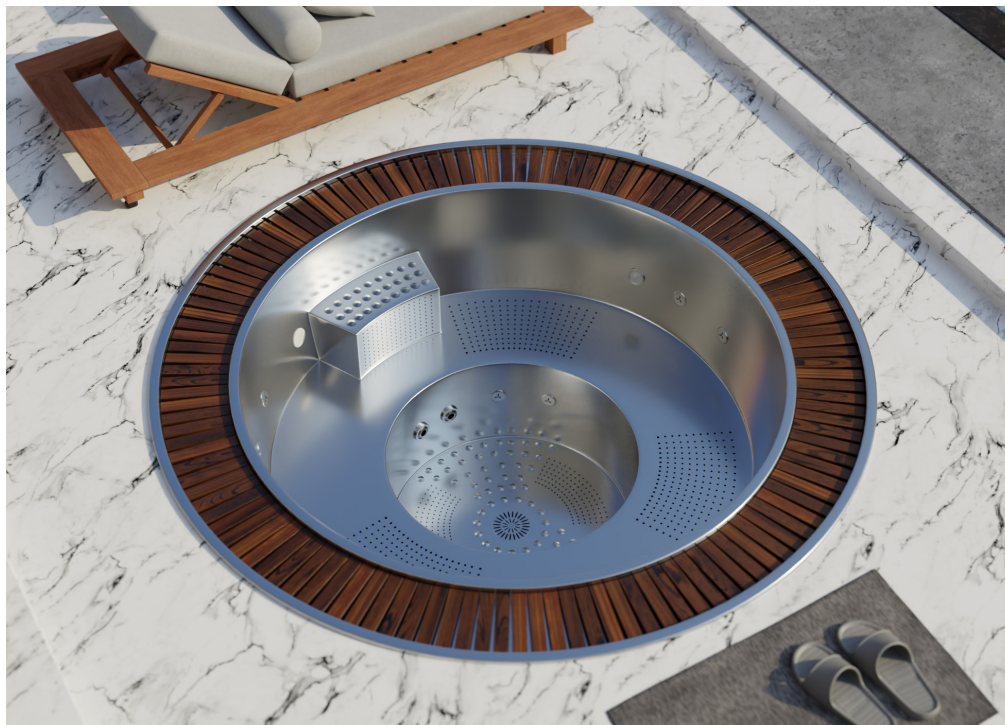

CODICE 43723

Ideale per **4 persone**

6 posizioni

6 seduto

Misure: Ø 230 x 90 cm

Misure: 2.000 litros

Peso: Vuota 800 kg / Piena 2.800 kg

Griglia in legno, disponibile su richiesta.
Questa griglia non è adatta all'uso pubblico.