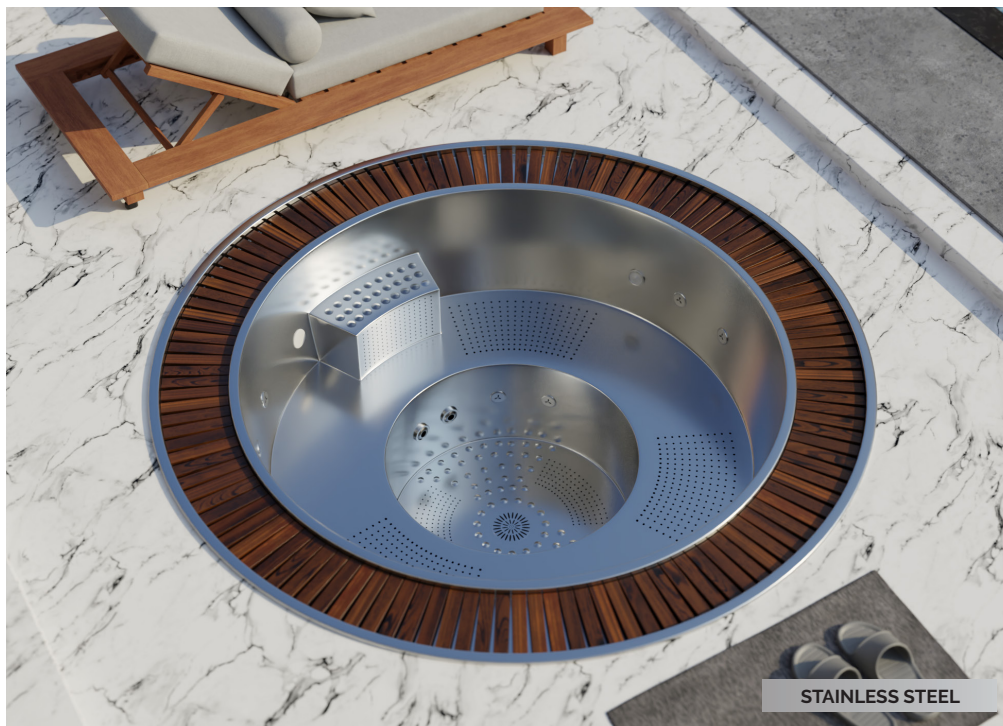

ACABADOS CASCO

Inox

PRESTACIONES

METALLIC
STRUCTURE

BCN
DESIGN

reioX
IMPACTSYSTEM

STEEL LINE

ES

AQUAVIA SPA

CARACTERÍSTICAS TÉCNICAS

PRESTACIONES	
Total puntos de masaje	30
Jets masaje agua	12
Boquillas masaje aire	18
Boquillas Inoxidables	Estándar
Rejilla madera de teca	Opcional
Pulsador piezoeléctricos	3
Estructura metálica	Estándar
Cromoterapia Foco LED	3 LED
Cubierta isotérmica	Opcional
EQUIPO EXTERNO RECOMENDADO	
Depósito de Compensación	1000 l
Kit Compacto	Kit 75
EQUIPAMIENTO	
Filtro	Ø 650
Bomba Filtración	0,82 KW
Bombas Masaje	1,4 KW
Bomba Soplante	1,3 KW
Calefacción	6 KW
Ultraviolet Treatment UV	Opcional
Pulsadores / Control	Piezoelec.
INSTALACIÓN	
Potencia requerida (LOW AMP) (W)	9.540 W
Potencia requerida (LOW AMP) (W)	15,3 A
Voltaje	400 V III

Como parte de nuestra política de mejoramiento continuo, nos reservamos el derecho de modificar el diseño y/o especificaciones sin previo aviso.