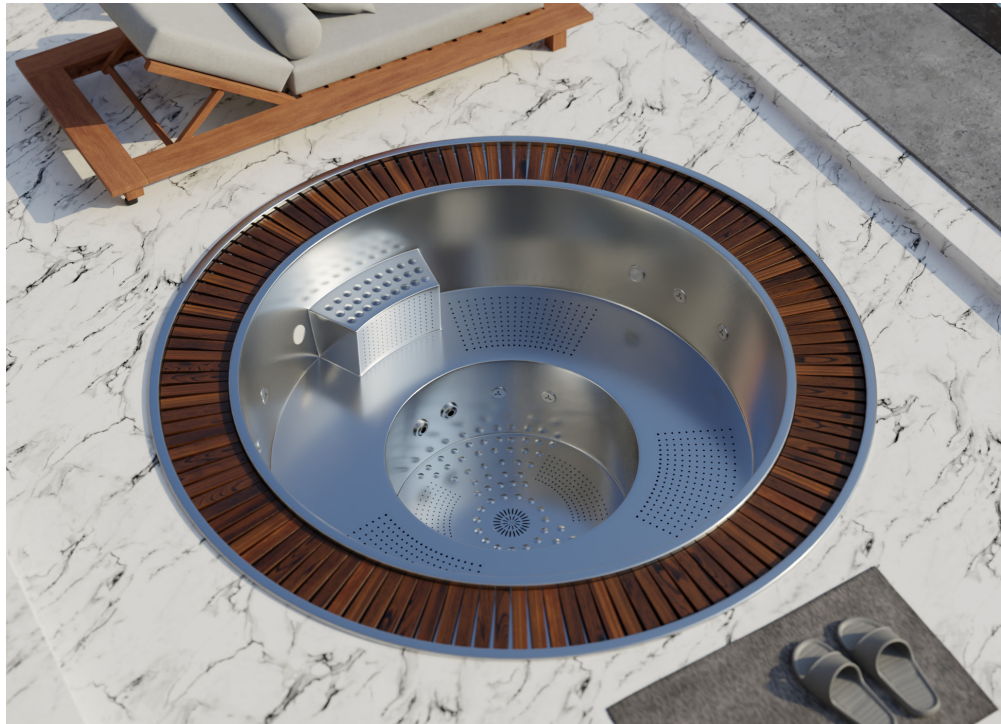

AUSFÜHRUNG RUMPF

Inox

LEISTUNGEN

METALLIC
STRUCTURE

BCN
DESIGN

reioX
IMPACTSYSTEM

STEEL LINE

DE